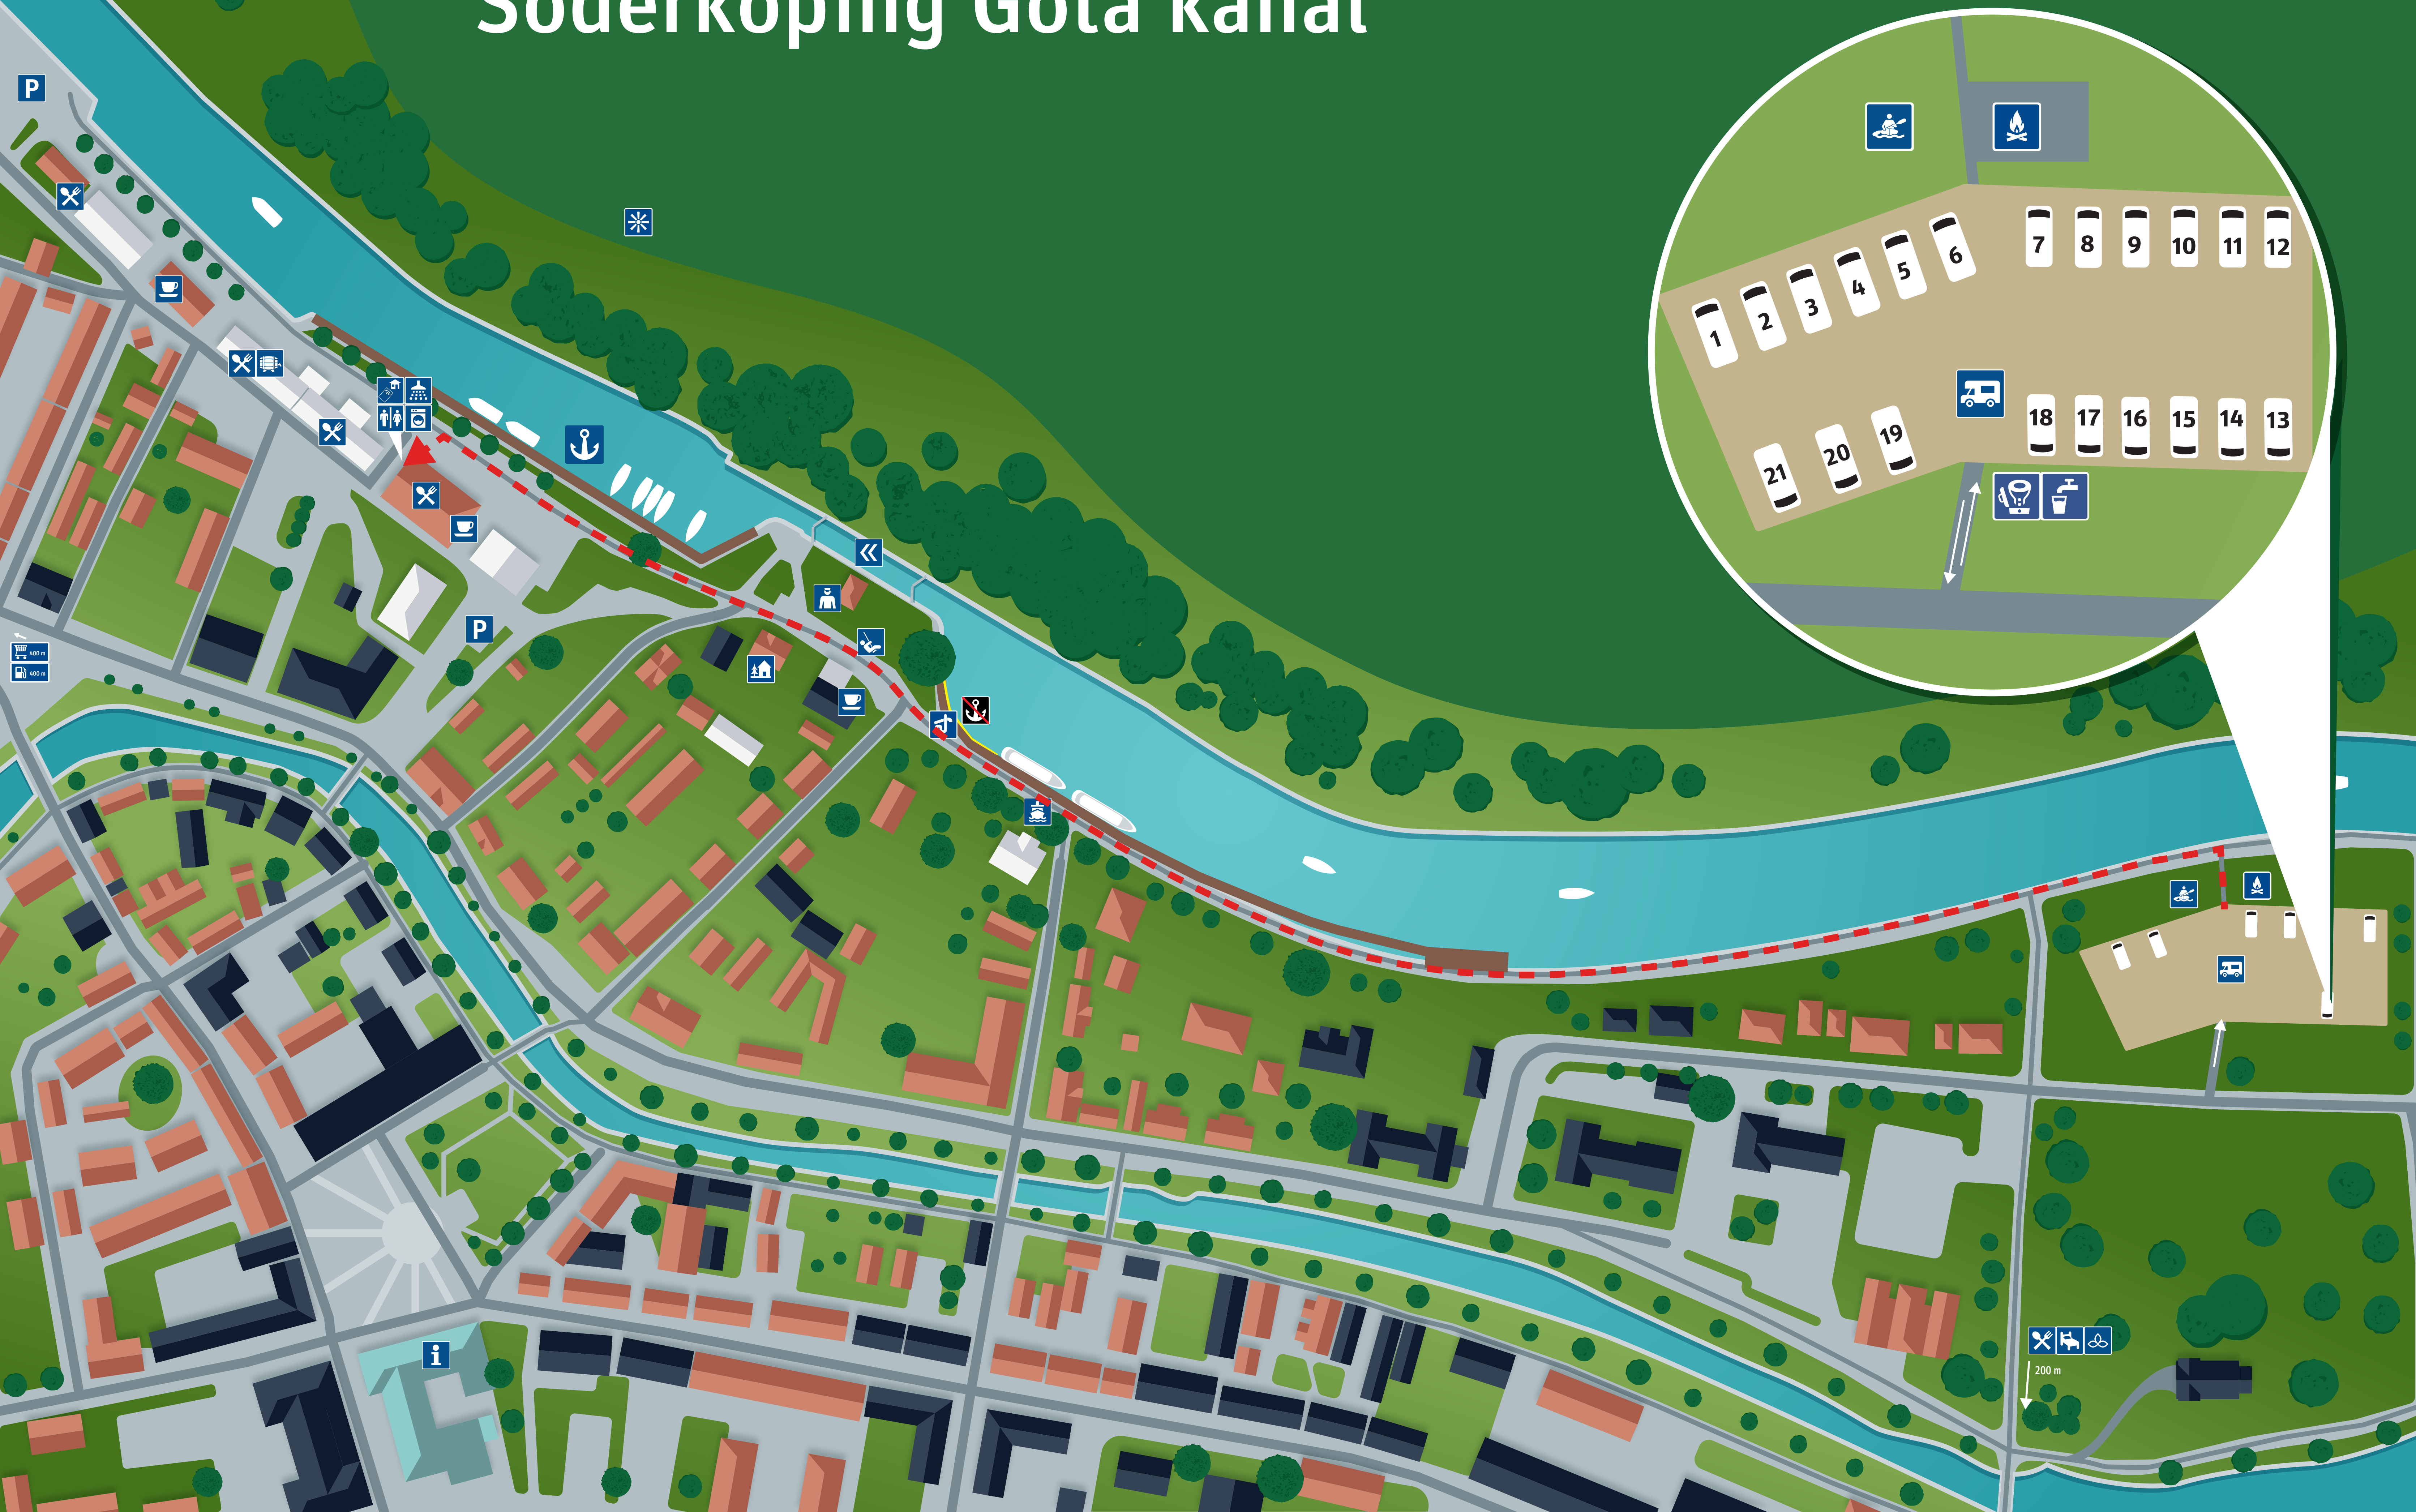

# Ställplats Söderköping Göta kanal

200 m