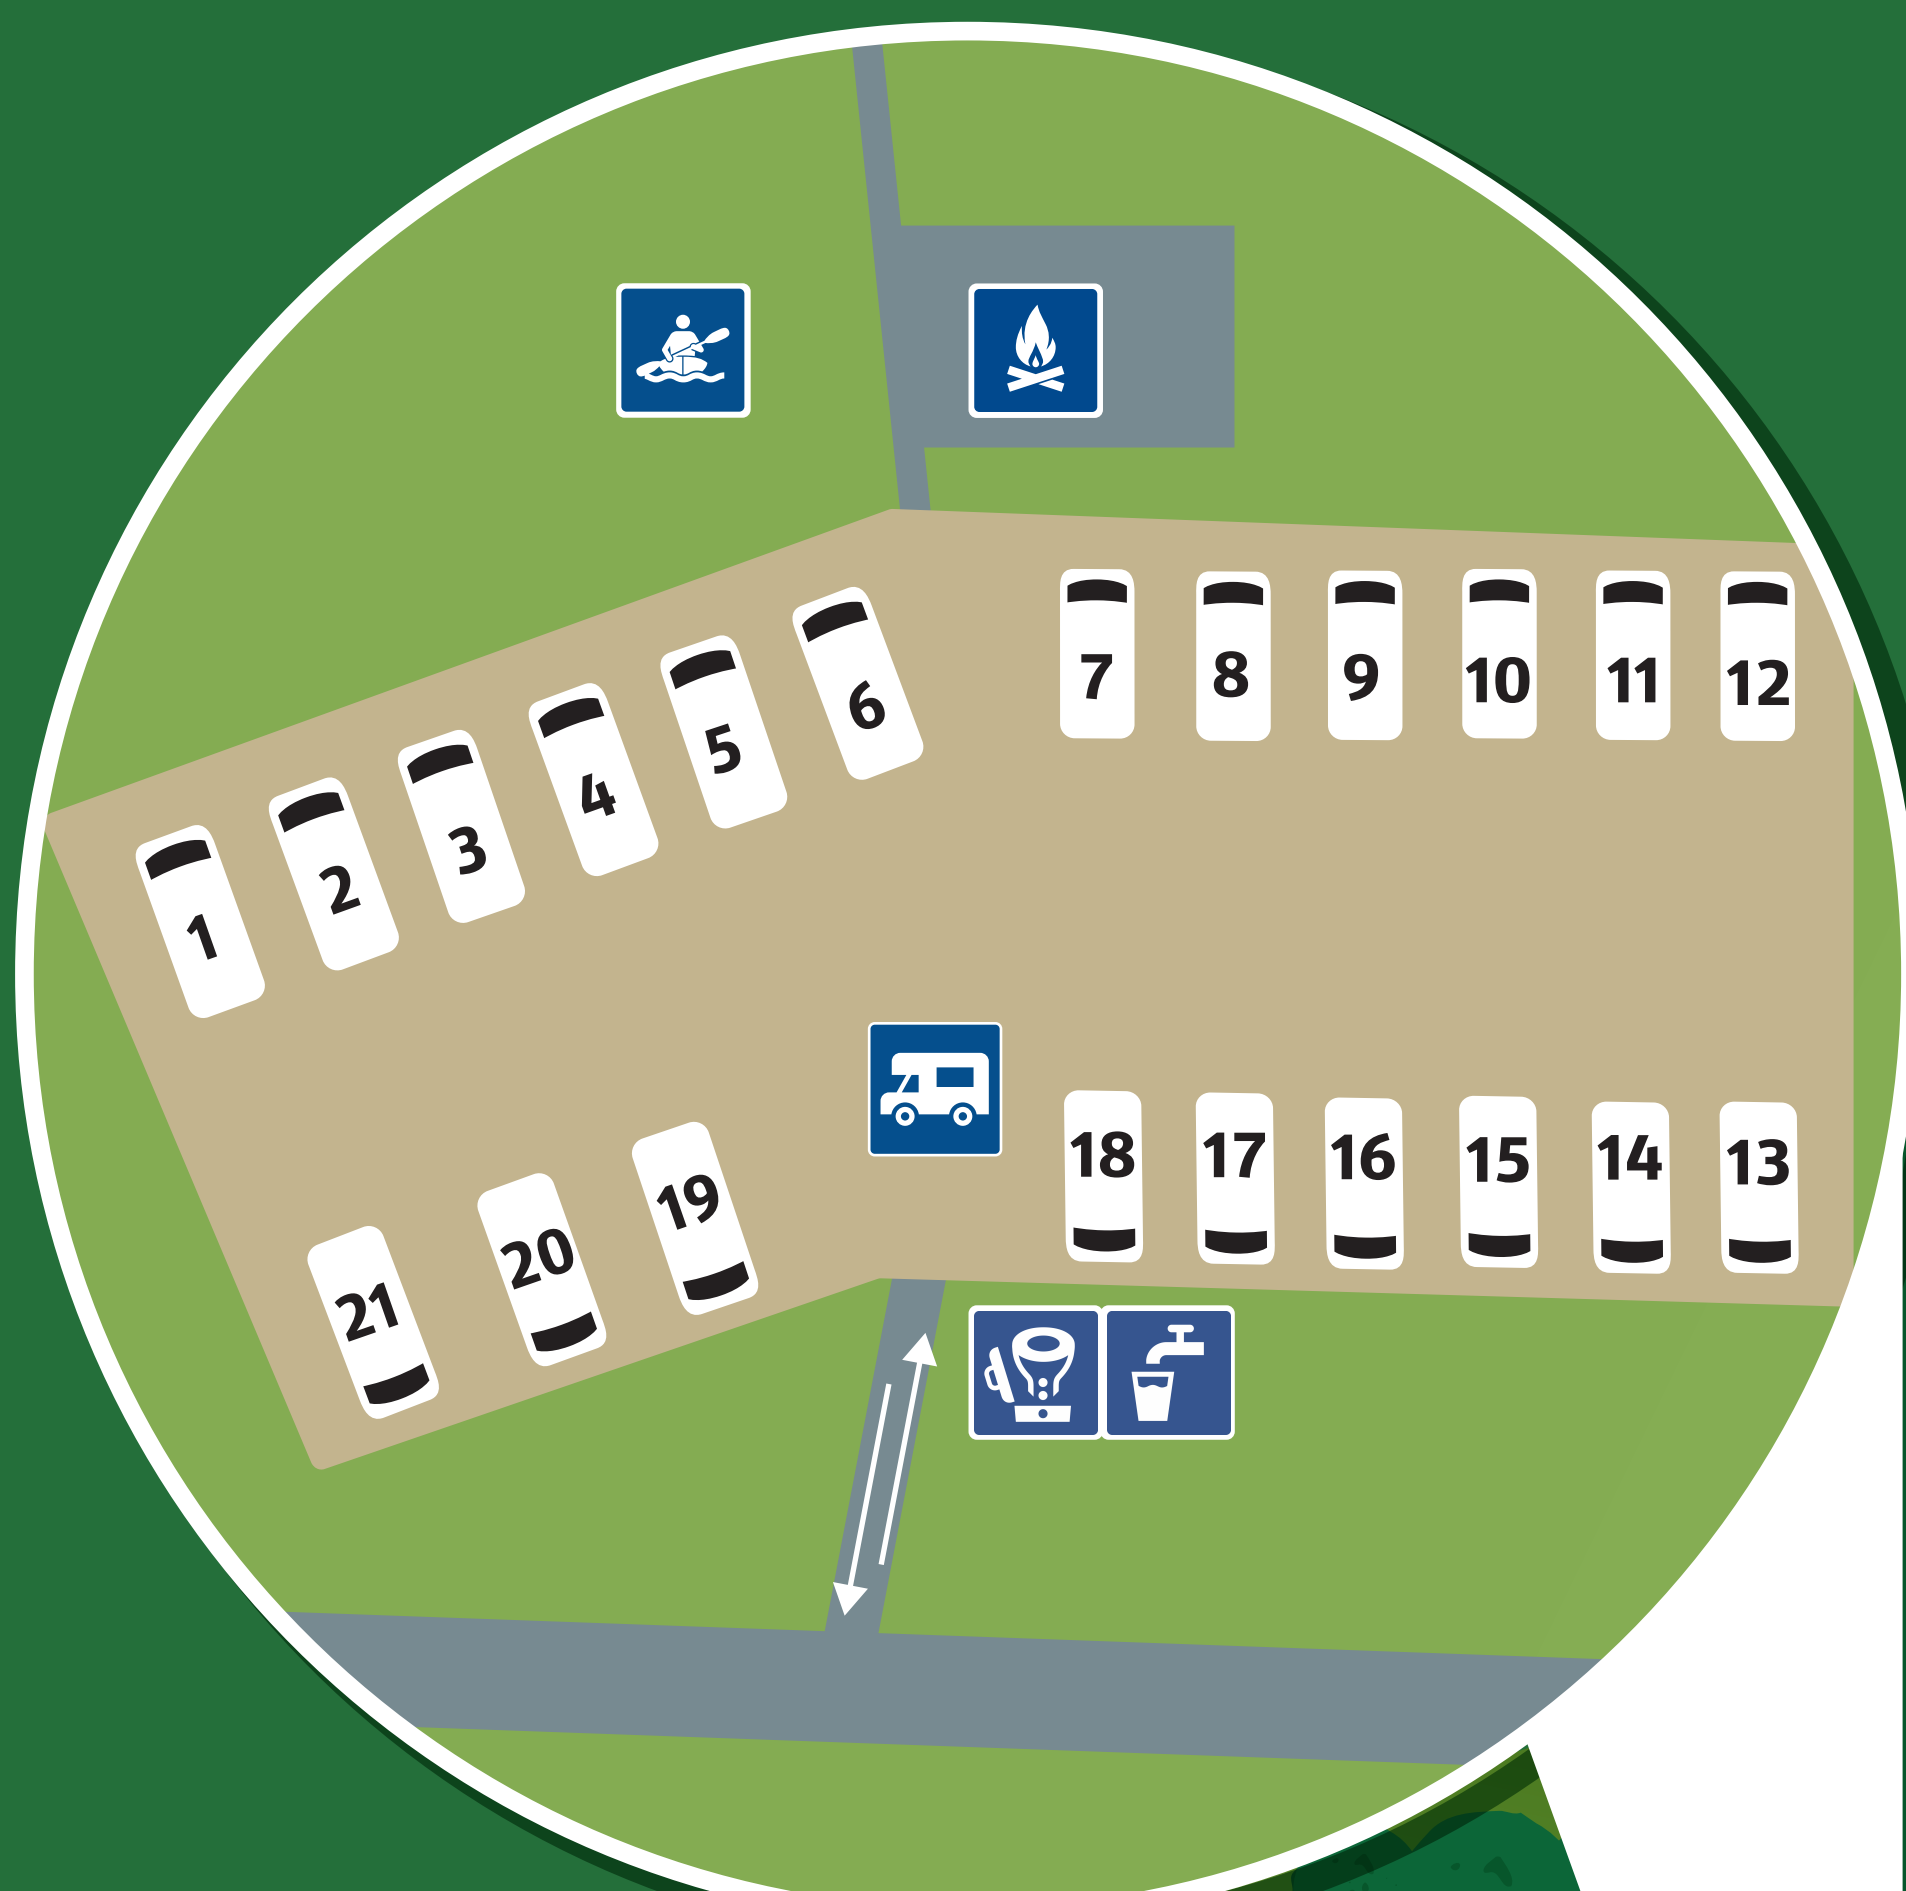

# Ställplats Söderköping Göta kanal

200 m